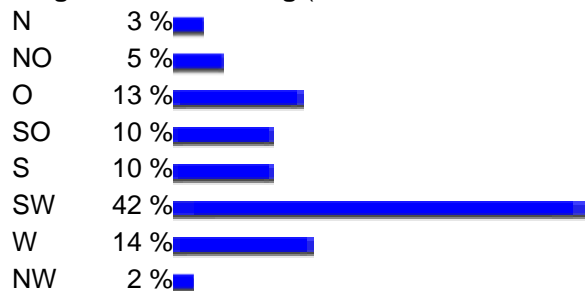

Verteilung der Windrichtung (Januar 2006 - Januar 2006)

Verteilung der Windrichtung (Januar 2005 - Januar 2005)

Verteilung der Windrichtung (Januar 2004 - Januar 2004)

Verteilung der Windrichtung (Januar 2003 - Januar 2003)

Klimarechner: Punta Arenas Airport

Jahresanalyse

Verteilung der Windrichtung (Februar 2007 - Februar 2007)

Verteilung der Windrichtung (Februar 2006 - Februar 2006)

Verteilung der Windrichtung (Februar 2005 - Februar 2005)

Verteilung der Windrichtung (Februar 2004 - Februar 2004)

Verteilung der Windrichtung (Februar 2003 - Februar 2003)

Ushuaia Airport

Jahresanalyse

Verteilung der Windrichtung (Februar 2007 - Februar 2007)

Verteilung der Windrichtung (Februar 2006 - Februar 2006)

Verteilung der Windrichtung (Februar 2005 - Februar 2005)

Verteilung der Windrichtung (Februar 2004 - Februar 2004)

Verteilung der Windrichtung (Februar 2003 - Februar 2003)