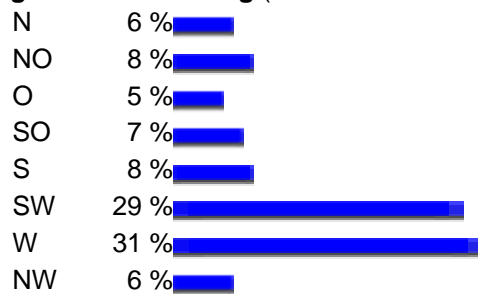

Verteilung der Windrichtung (Januar 2003 - Januar 2003)

Klimarechner: Chaiten

Jahresanalyse

Verteilung der Windrichtung (Januar 2007 - Januar 2007)

Verteilung der Windrichtung (Januar 2006 - Januar 2006)

Verteilung der Windrichtung (Januar 2005 - Januar 2005)

Verteilung der Windrichtung (Januar 2004 - Januar 2004)

Verteilung der Windrichtung (Januar 2002 - Januar 2002) 2003 war nicht verfügbar

Klimarechner: Coyhaique

Jahresanalyse

Verteilung der Windrichtung (Januar 2007 - Januar 2007)

Verteilung der Windrichtung (Januar 2006 - Januar 2006)

Verteilung der Windrichtung (Januar 2005 - Januar 2005)

Verteilung der Windrichtung (Januar 2004 - Januar 2004)

Verteilung der Windrichtung (Januar 2003 - Januar 2003)