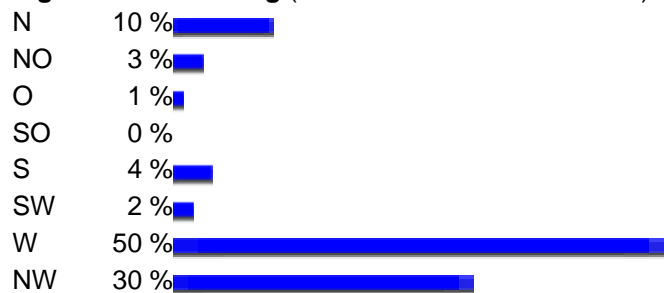

Verteilung der Windrichtung (Januar 2006 - Januar 2006)

Verteilung der Windrichtung (Januar 2005 - Januar 2005)

Verteilung der Windrichtung (Januar 2004 - Januar 2004)

Verteilung der Windrichtung (Januar 2003 - Januar 2003)

Klimarechner: Punta Arenas Airport

Jahresanalyse

Verteilung der Windrichtung (Februar 2007 - Februar 2007)

Verteilung der Windrichtung (Februar 2006 - Februar 2006)

Verteilung der Windrichtung (Februar 2005 - Februar 2005)

Verteilung der Windrichtung (Februar 2004 - Februar 2004)

Verteilung der Windrichtung (Februar 2003 - Februar 2003)

Ushuaia Airport

Jahresanalyse

Verteilung der Windrichtung (Februar 2007 - Februar 2007)

Verteilung der Windrichtung (Februar 2006 - Februar 2006)