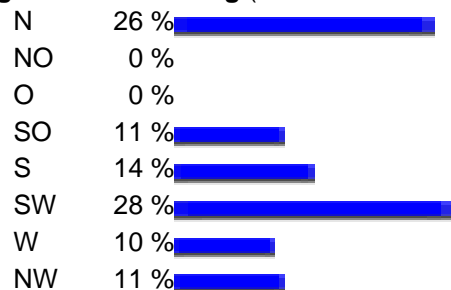

Klimarechner: Puerto Montt Airport

Verteilung der Windrichtung (Januar 2007 - Januar 2007)

Verteilung der Windrichtung (Januar 2006 - Januar 2006)

Verteilung der Windrichtung (Januar 2005 - Januar 2005)

Verteilung der Windrichtung (Januar 2004 - Januar 2004)

Verteilung der Windrichtung (Januar 2003 - Januar 2003)

Klimarechner: Chaiten

Jahresanalyse

Verteilung der Windrichtung (Januar 2007 - Januar 2007)

Verteilung der Windrichtung (Januar 2006 - Januar 2006)

Verteilung der Windrichtung (Januar 2005 - Januar 2005)

Verteilung der Windrichtung (Januar 2004 - Januar 2004)

Verteilung der Windrichtung (Januar 2002 - Januar 2002) 2003 war nicht verfügbar

Klimarechner: Coyhaique

Jahresanalyse

Verteilung der Windrichtung (Januar 2007 - Januar 2007)

Verteilung der Windrichtung (Februar 2005 - Februar 2005)

Verteilung der Windrichtung (Februar 2004 - Februar 2004)

Verteilung der Windrichtung (Februar 2003 - Februar 2003)