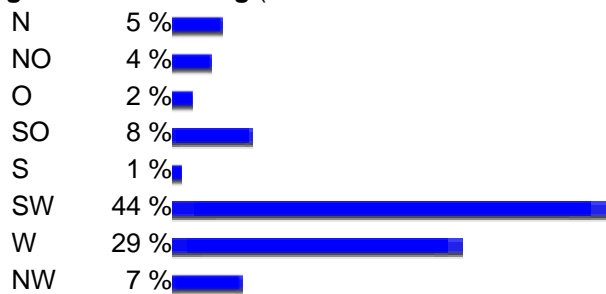

Verteilung der Windrichtung (Januar 2006 - Januar 2006)

Verteilung der Windrichtung (Januar 2005 - Januar 2005)

Verteilung der Windrichtung (Januar 2004 - Januar 2004)

Verteilung der Windrichtung (Januar 2003 - Januar 2003)

Klimarechner: Punta Arenas Airport

Jahresanalyse

Verteilung der Windrichtung (Februar 2007 - Februar 2007)

Verteilung der Windrichtung (Februar 2006 - Februar 2006)

Verteilung der Windrichtung (Februar 2005 - Februar 2005)

Verteilung der Windrichtung (Februar 2004 - Februar 2004)

Verteilung der Windrichtung (Februar 2003 - Februar 2003)

Ushuaia Airport

Jahresanalyse

Verteilung der Windrichtung (Februar 2007 - Februar 2007)

Verteilung der Windrichtung (Februar 2006 - Februar 2006)

Verteilung der Windrichtung (Februar 2005 - Februar 2005)

Verteilung der Windrichtung (Februar 2004 - Februar 2004)

Verteilung der Windrichtung (Februar 2003 - Februar 2003)