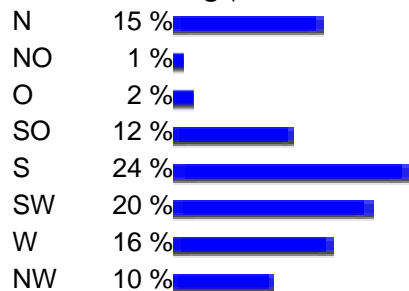

Klimarechner: Puerto Montt Airport

Verteilung der Windrichtung (Januar 2007 - Januar 2007)

Verteilung der Windrichtung (Januar 2006 - Januar 2006)

Verteilung der Windrichtung (Januar 2005 - Januar 2005)

Verteilung der Windrichtung (Januar 2004 - Januar 2004)

Verteilung der Windrichtung (Januar 2003 - Januar 2003)

Klimarechner: Chaiten

Jahresanalyse

Verteilung der Windrichtung (Januar 2007 - Januar 2007)

Verteilung der Windrichtung (Januar 2006 - Januar 2006)

Verteilung der Windrichtung (Januar 2005 - Januar 2005)

Verteilung der Windrichtung (Januar 2004 - Januar 2004)

Verteilung der Windrichtung (Januar 2002 - Januar 2002) 2003 war nicht verfügbar

Klimarechner: Coyhaique

Jahresanalyse

Verteilung der Windrichtung (Januar 2007 - Januar 2007)

Verteilung der Windrichtung (Februar 2005 - Februar 2005)

Verteilung der Windrichtung (Februar 2004 - Februar 2004)

Verteilung der Windrichtung (Februar 2003 - Februar 2003)