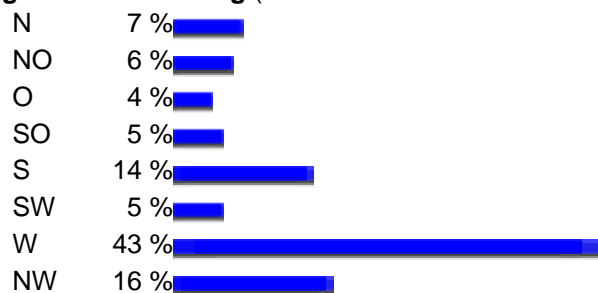

Verteilung der Windrichtung (Januar 2006 - Januar 2006)

Verteilung der Windrichtung (Januar 2005 - Januar 2005)

Verteilung der Windrichtung (Januar 2004 - Januar 2004)

Verteilung der Windrichtung (Januar 2003 - Januar 2003)

Klimarechner: Punta Arenas Airport

Jahresanalyse

Verteilung der Windrichtung (Februar 2007 - Februar 2007)

Verteilung der Windrichtung (Februar 2006 - Februar 2006)

Verteilung der Windrichtung (Februar 2005 - Februar 2005)

Verteilung der Windrichtung (Februar 2004 - Februar 2004)

Verteilung der Windrichtung (Februar 2003 - Februar 2003)

Ushuaia Airport

Jahresanalyse

Verteilung der Windrichtung (Februar 2007 - Februar 2007)

Verteilung der Windrichtung (Februar 2006 - Februar 2006)

Verteilung der Windrichtung (Februar 2005 - Februar 2005)

Verteilung der Windrichtung (Februar 2004 - Februar 2004)

Verteilung der Windrichtung (Februar 2003 - Februar 2003)