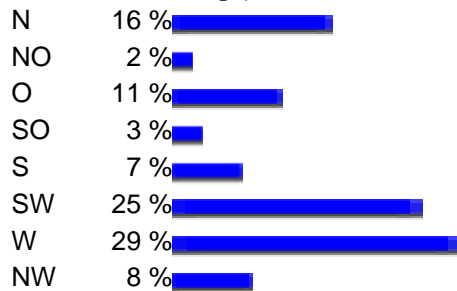

Verteilung der Windrichtung (Januar 2006 - Januar 2006)

Verteilung der Windrichtung (Januar 2005 - Januar 2005)

Verteilung der Windrichtung (Januar 2004 - Januar 2004)

Verteilung der Windrichtung (Januar 2003 - Januar 2003)

Klimarechner: Punta Arenas Airport

Jahresanalyse

Verteilung der Windrichtung (Februar 2007 - Februar 2007)

Verteilung der Windrichtung (Februar 2006 - Februar 2006)

Verteilung der Windrichtung (Februar 2005 - Februar 2005)

Verteilung der Windrichtung (Februar 2004 - Februar 2004)

Verteilung der Windrichtung (Februar 2003 - Februar 2003)

Ushuaia Airport

Jahresanalyse

Verteilung der Windrichtung (Februar 2007 - Februar 2007)

Verteilung der Windrichtung (Februar 2006 - Februar 2006)

Verteilung der Windrichtung (Februar 2005 - Februar 2005)

Verteilung der Windrichtung (Februar 2004 - Februar 2004)

Verteilung der Windrichtung (Februar 2003 - Februar 2003)