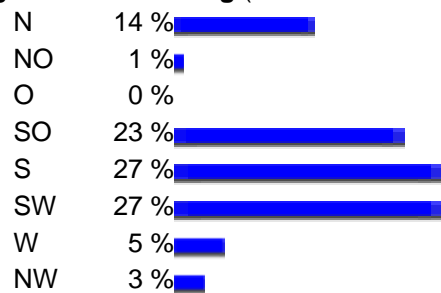

Klimarechner: Puerto Montt Airport

Verteilung der Windrichtung (Januar 2007 - Januar 2007)

Verteilung der Windrichtung (Januar 2006 - Januar 2006)

Verteilung der Windrichtung (Januar 2005 - Januar 2005)

Verteilung der Windrichtung (Januar 2004 - Januar 2004)

Verteilung der Windrichtung (Januar 2003 - Januar 2003)

Klimarechner: Chaiten

Jahresanalyse

Verteilung der Windrichtung (Januar 2007 - Januar 2007)

Verteilung der Windrichtung (Januar 2006 - Januar 2006)

Verteilung der Windrichtung (Januar 2005 - Januar 2005)

Verteilung der Windrichtung (Januar 2004 - Januar 2004)

Verteilung der Windrichtung (Januar 2002 - Januar 2002) 2003 war nicht verfügbar

Klimarechner: Coyhaique

Jahresanalyse

Verteilung der Windrichtung (Januar 2007 - Januar 2007)

Verteilung der Windrichtung (Februar 2005 - Februar 2005)

Verteilung der Windrichtung (Februar 2004 - Februar 2004)

Verteilung der Windrichtung (Februar 2003 - Februar 2003)