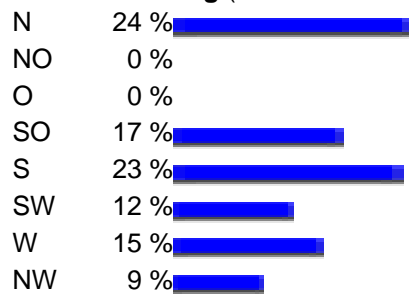

Klimarechner: Puerto Montt Airport

Verteilung der Windrichtung (Januar 2007 - Januar 2007)

Verteilung der Windrichtung (Januar 2006 - Januar 2006)

Verteilung der Windrichtung (Januar 2005 - Januar 2005)

Verteilung der Windrichtung (Januar 2004 - Januar 2004)

Verteilung der Windrichtung (Januar 2003 - Januar 2003)

Klimarechner: Chaiten

Jahresanalyse

Verteilung der Windrichtung (Januar 2007 - Januar 2007)

Verteilung der Windrichtung (Januar 2006 - Januar 2006)

Verteilung der Windrichtung (Januar 2005 - Januar 2005)

Verteilung der Windrichtung (Januar 2004 - Januar 2004)

Verteilung der Windrichtung (Januar 2002 - Januar 2002) 2003 war nicht verfügbar

Klimarechner: Coyhaique

Jahresanalyse

Verteilung der Windrichtung (Januar 2007 - Januar 2007)

Verteilung der Windrichtung (Februar 2005 - Februar 2005)

Verteilung der Windrichtung (Februar 2004 - Februar 2004)

Verteilung der Windrichtung (Februar 2003 - Februar 2003)