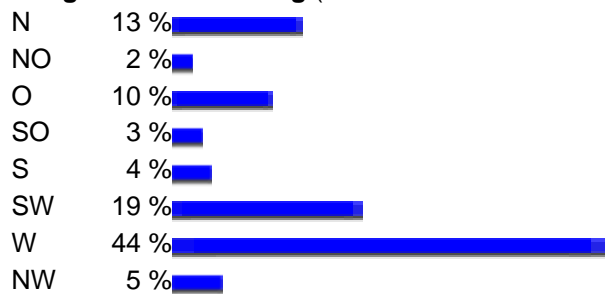

Verteilung der Windrichtung (Januar 2006 - Januar 2006)

Verteilung der Windrichtung (Januar 2005 - Januar 2005)

Verteilung der Windrichtung (Januar 2004 - Januar 2004)

Verteilung der Windrichtung (Januar 2003 - Januar 2003)

Klimarechner: Punta Arenas Airport

Jahresanalyse

Verteilung der Windrichtung (Februar 2007 - Februar 2007)

Verteilung der Windrichtung (Februar 2006 - Februar 2006)

Verteilung der Windrichtung (Februar 2005 - Februar 2005)

Verteilung der Windrichtung (Februar 2004 - Februar 2004)

Verteilung der Windrichtung (Februar 2003 - Februar 2003)

Ushuaia Airport

Jahresanalyse

Verteilung der Windrichtung (Februar 2007 - Februar 2007)

Verteilung der Windrichtung (Februar 2006 - Februar 2006)

Verteilung der Windrichtung (Februar 2005 - Februar 2005)

Verteilung der Windrichtung (Februar 2004 - Februar 2004)

Verteilung der Windrichtung (Februar 2003 - Februar 2003)