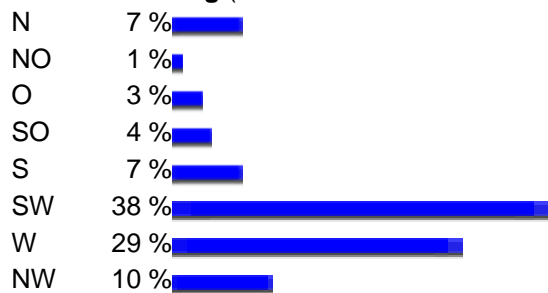

Verteilung der Windrichtung (Januar 2004 - Januar 2004)

Verteilung der Windrichtung (Januar 2002 - Januar 2002) 2003 war nicht verfügbar

Klimarechner: Coyhaique

Jahresanalyse

Verteilung der Windrichtung (Januar 2007 - Januar 2007)

Verteilung der Windrichtung (Januar 2006 - Januar 2006)

Verteilung der Windrichtung (Januar 2005 - Januar 2005)

Verteilung der Windrichtung (Januar 2004 - Januar 2004)

Verteilung der Windrichtung (Januar 2003 - Januar 2003)

Klimarechner: Punta Arenas Airport

Jahresanalyse

Verteilung der Windrichtung (Februar 2007 - Februar 2007)

Verteilung der Windrichtung (Februar 2006 - Februar 2006)

Verteilung der Windrichtung (Februar 2005 - Februar 2005)