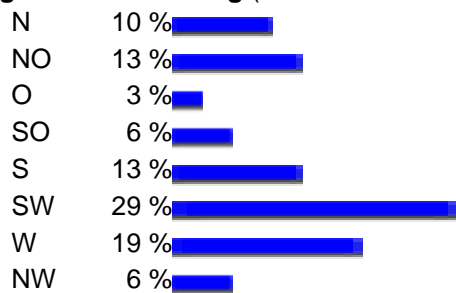

Verteilung der Windrichtung (Januar 2003 - Januar 2003)

Klimarechner: Chaiten

Jahresanalyse

Verteilung der Windrichtung (Januar 2007 - Januar 2007)

Verteilung der Windrichtung (Januar 2006 - Januar 2006)

Verteilung der Windrichtung (Januar 2005 - Januar 2005)

Verteilung der Windrichtung (Januar 2004 - Januar 2004)

Verteilung der Windrichtung (Januar 2002 - Januar 2002) 2003 war nicht verfügbar

Klimarechner: Coyhaique

Jahresanalyse

Verteilung der Windrichtung (Januar 2007 - Januar 2007)

Verteilung der Windrichtung (Januar 2006 - Januar 2006)

Verteilung der Windrichtung (Januar 2005 - Januar 2005)

Verteilung der Windrichtung (Januar 2004 - Januar 2004)

Verteilung der Windrichtung (Januar 2003 - Januar 2003)